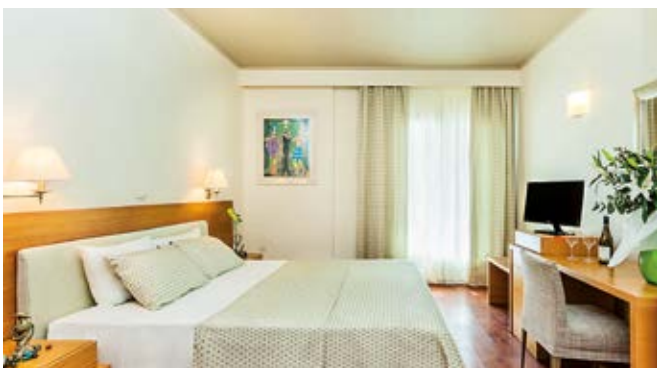

■ JUNIOR SUITE

Макс: 4

35 м²

Junior Suite Sea View - 35 м² (макс. 4), две стаи: спалня, хол, тераса, разположен на 1-ви етаж