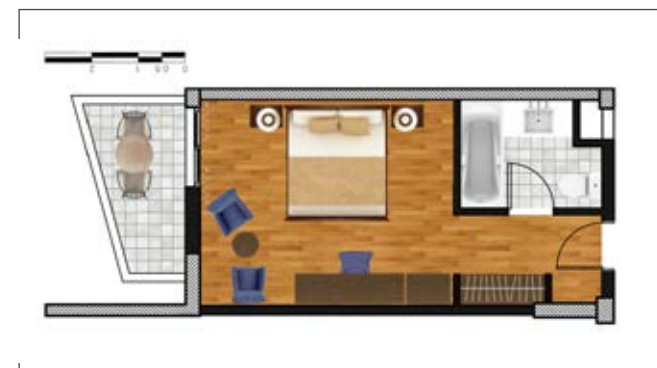

■ JUNIOR SUITE

Макс: 4

35 м<sup>2</sup>

**Junior Suite Sea View** - 35 м<sup>2</sup> (макс. 4), две стаи: спалня, хол, тераса, разположен на 1-ви етаж

■ SUPERIOR ROOM

Макс: 4

26 м<sup>2</sup>

**Superior Room Mountain View/Sea View** - 26 м<sup>2</sup> (макс. 3 + 1), двойно легло или 2 единични легла, доп. легло

■ STANDARD ROOM

Макс: 3

26 м<sup>2</sup>

**Standard Mountain View / Sea View** - 26 м<sup>2</sup> (макс. 2 + 1), с двойно легло или две единични легла