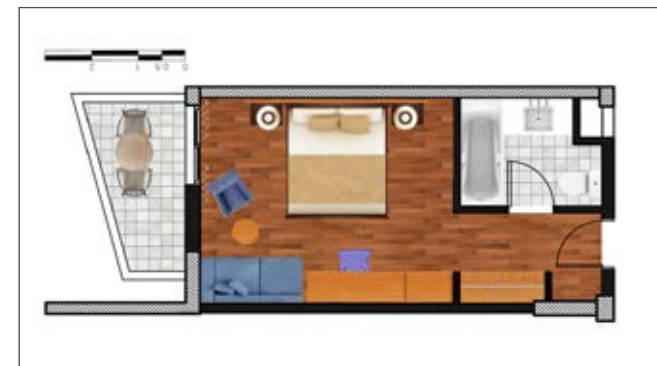

■ JUNIOR SUITE

Макс: 4

35 м<sup>2</sup>

**Junior Suite Sea View** - 35 м<sup>2</sup> (макс. 4), две стаи: спалня, хол, тераса, разположен на 1-ви етаж

■ SUPERIOR ROOM

Макс: 4

26 м<sup>2</sup>

**Superior Room Mountain View/Sea View** - 26 м<sup>2</sup> (макс. 3 + 1), двойно легло или 2 единични легла, доп. легло

■ STANDARD ROOM

Макс: 3

26 м<sup>2</sup>

**Standard Mountain View / Sea View** - 26 м<sup>2</sup> (макс. 2 + 1), с двойно легло или две единични легла