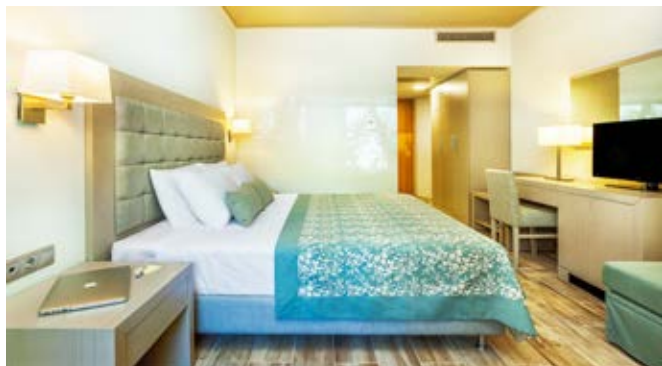

■ НАСТАНЯВАНЕ

ТИП СТАИ:
115
СТАИ

■ LIMITED VIEW

Макс: 3

26 м²