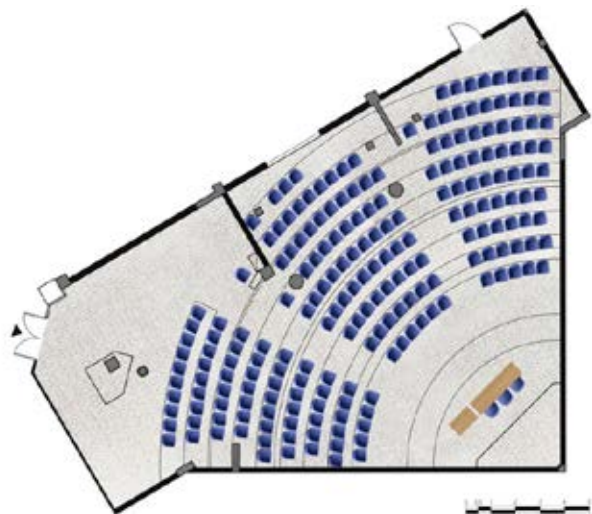

■ КОНФЕРЕНТНА ЗАЛА

Пълна техническа поддръжка
CD плейър
Безжичен микрофон
Вграден микрофон
Подиум микрофон
усилвател

Аудио и визуални оборудване
Видео проектор
VGA проектор за данни
Слайд проектор
екран
Флипчарт

Лазерна показалка
Магнитна дъска
Телевизор с видеорекордер
Дневна светлина
Видеокамера